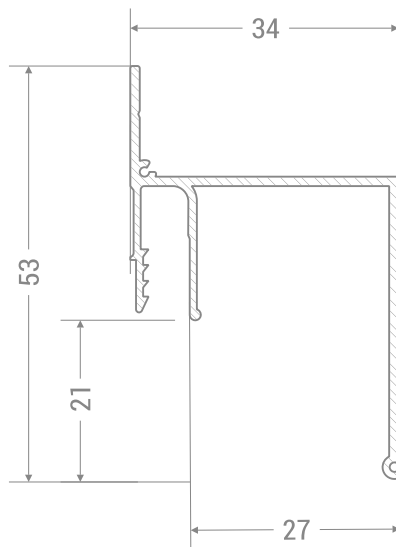

ДВУХУРОВНЕВЫЕ ПОТОЛКИ С ПРИМЕНЕНИЕМ ШАБЛОНОВ APPLY

ПЕРИМЕТРАЛЬНАЯ ПОДСВЕТКА

**Парящий потолочный
Fly Apply**

Совместим с системой теневых Apply

Виды крепления Допы

3D контурный

Виды крепления Допы

Apply 70