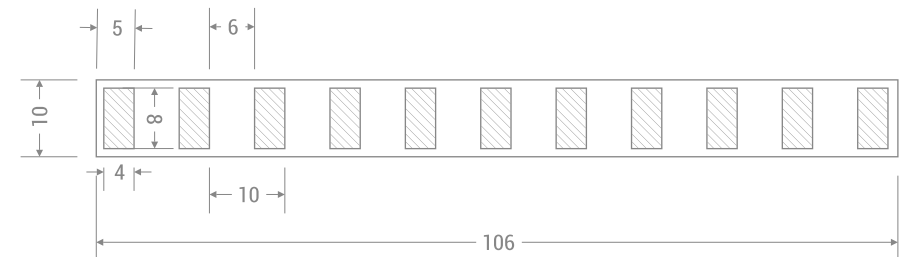

Пример набора

Перегородки 106 см:

- 11 колонн
- ниша белая с подсветкой