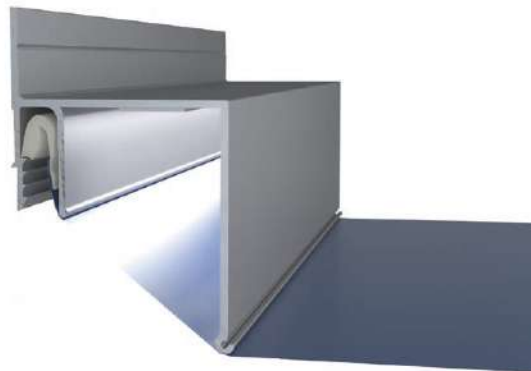

ДВУХУРОВНЕВЫЕ ПОТОЛКИ С ПРИМЕНЕНИЕМ ШАБЛОНОВ APPLY

ПЕРИМЕТРАЛЬНАЯ ПОДСВЕТКА

**Парящий потолочный
Fly Apply**

Совместим с системой теневых Apply

Виды крепления Допы

3D контурный

Виды крепления Допы

Apply 70

Виды крепления Допы

Эра Потолков

С завода 100% дешевле

ПАРЯЩИЕ ПОТОЛКИ APPLY

СИСТЕМА ТЕНЕВЫХ ПРОФИЛЕЙ APPLY

Стеновой

Потолочный

Разделительный