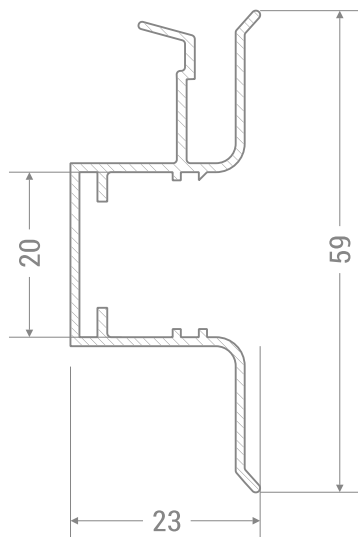

Комбинашка

Виды крепления