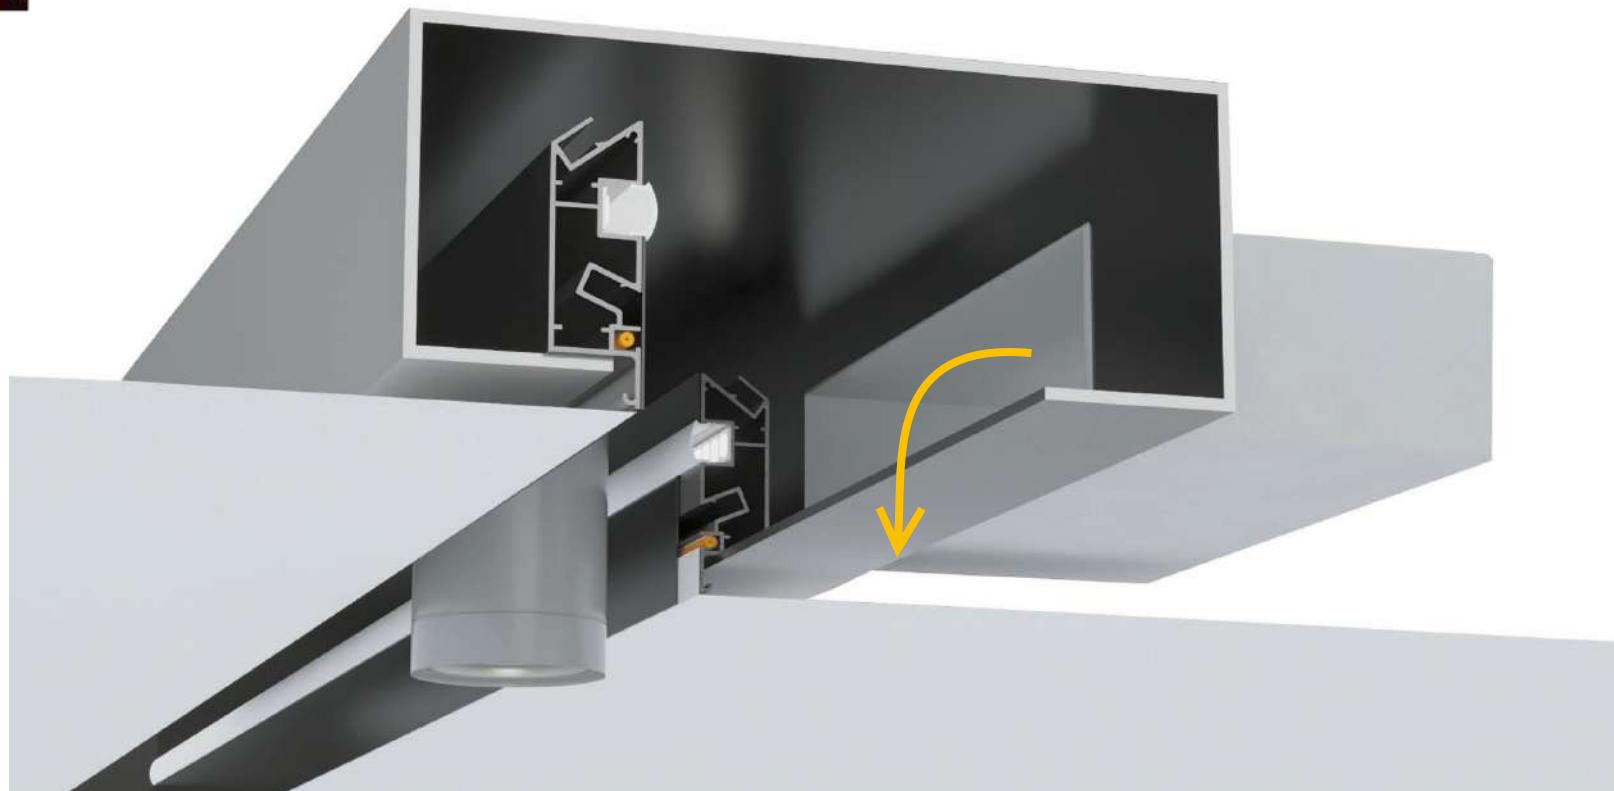

Эра Потолков

С завода 100% дешевле

Предназначен для организации приточно-вытяжных систем в помещении. С возможностью регулировки воздушного потока.

ЛИНЕЙНЫЙ ДИФФУЗОР В НИШЕ APPLY