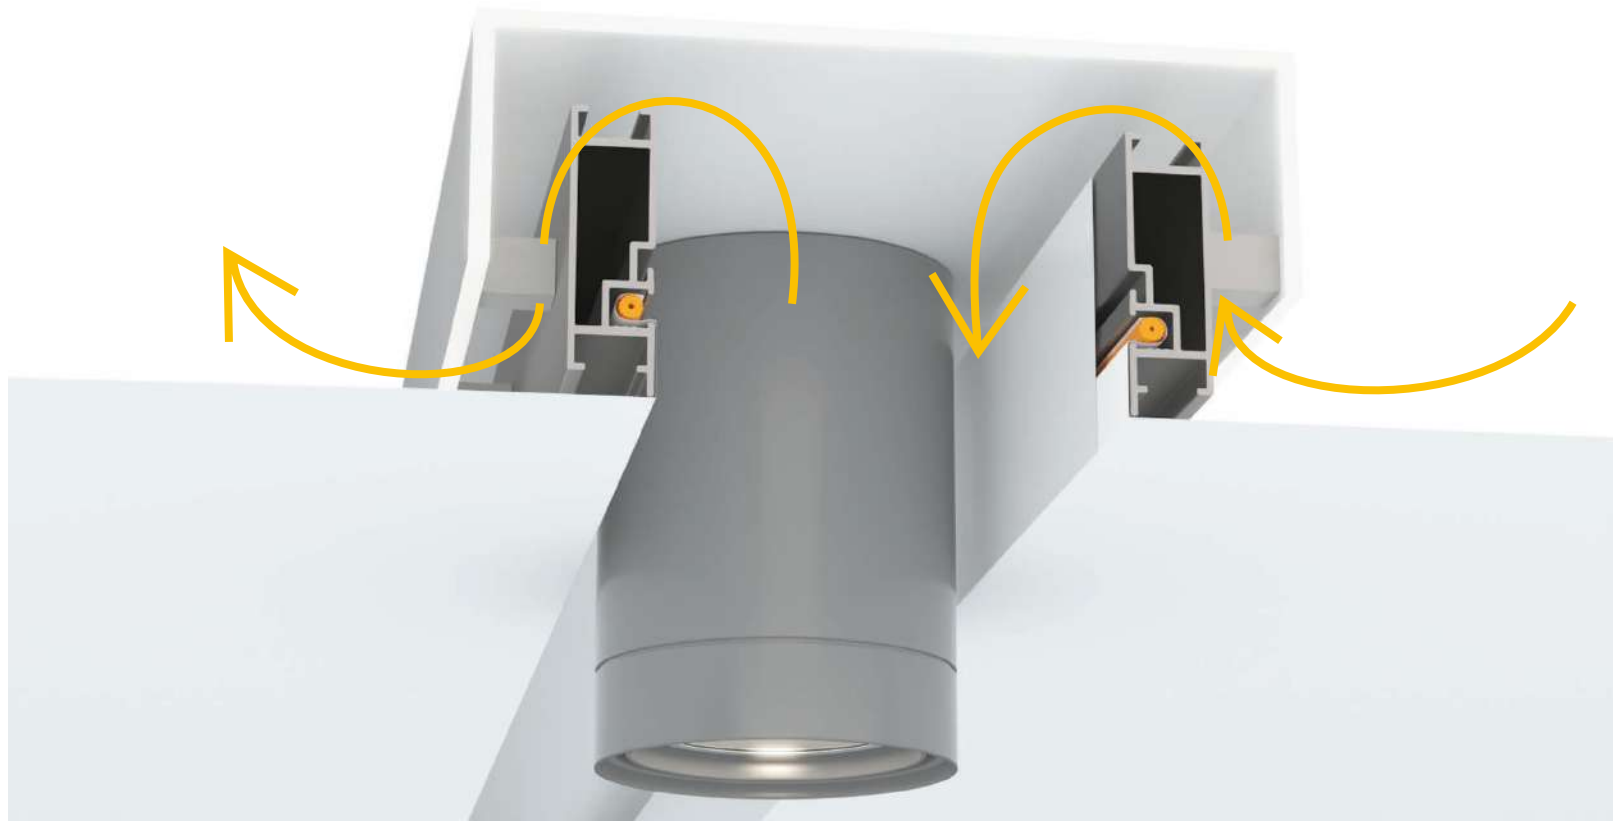

Длина изделия, мм

Ширина изделия, мм

Эра Потолков

С завода 100% дешевле

МАГНИТНО-ТРЕКОВЫЕ СИСТЕМЫ APPLY

КОМПЕНСАЦИОННЫЕ НИШИ APPLY

Уникальная система от залипания и выдувания потолка. Предназначена для выравнивания давления в запотолочном пространстве.