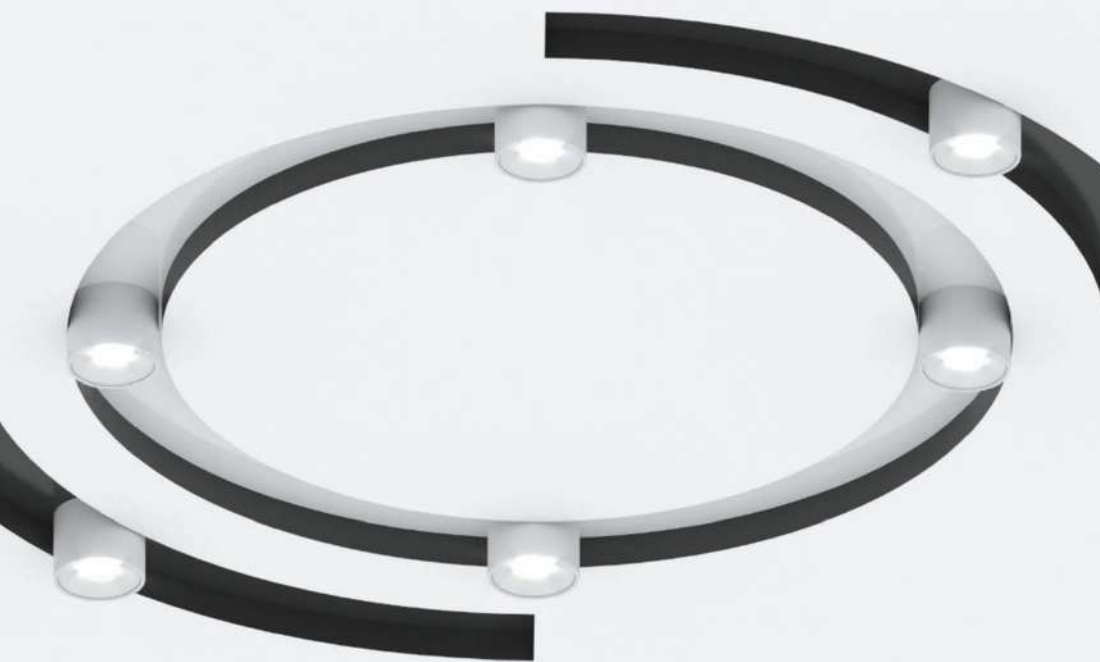

Круг ниша

Ширина изделия, мм

Глубина изделия, мм

Цвет

Дуга ниша

Виды крепления

Допы

Цвет

Ширина изделия, мм

Глубина изделия, мм