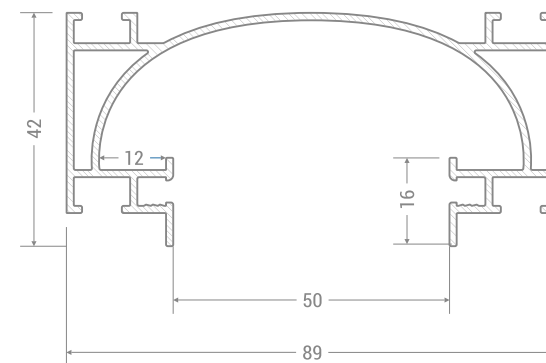

Возможные формы

Допы

под Apply 70

Виды крепления

Цвет

Эра Потолков
С завода 100% дешевле