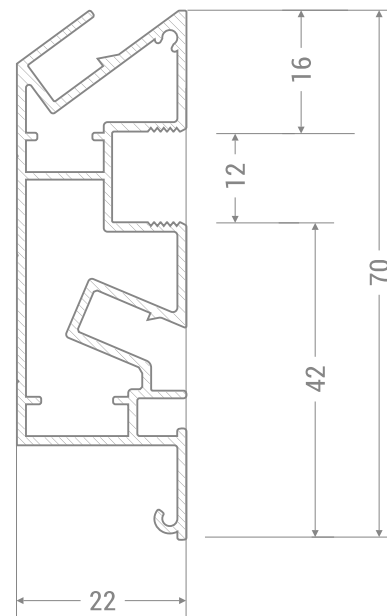

Apply 70

Виды крепления

Допы