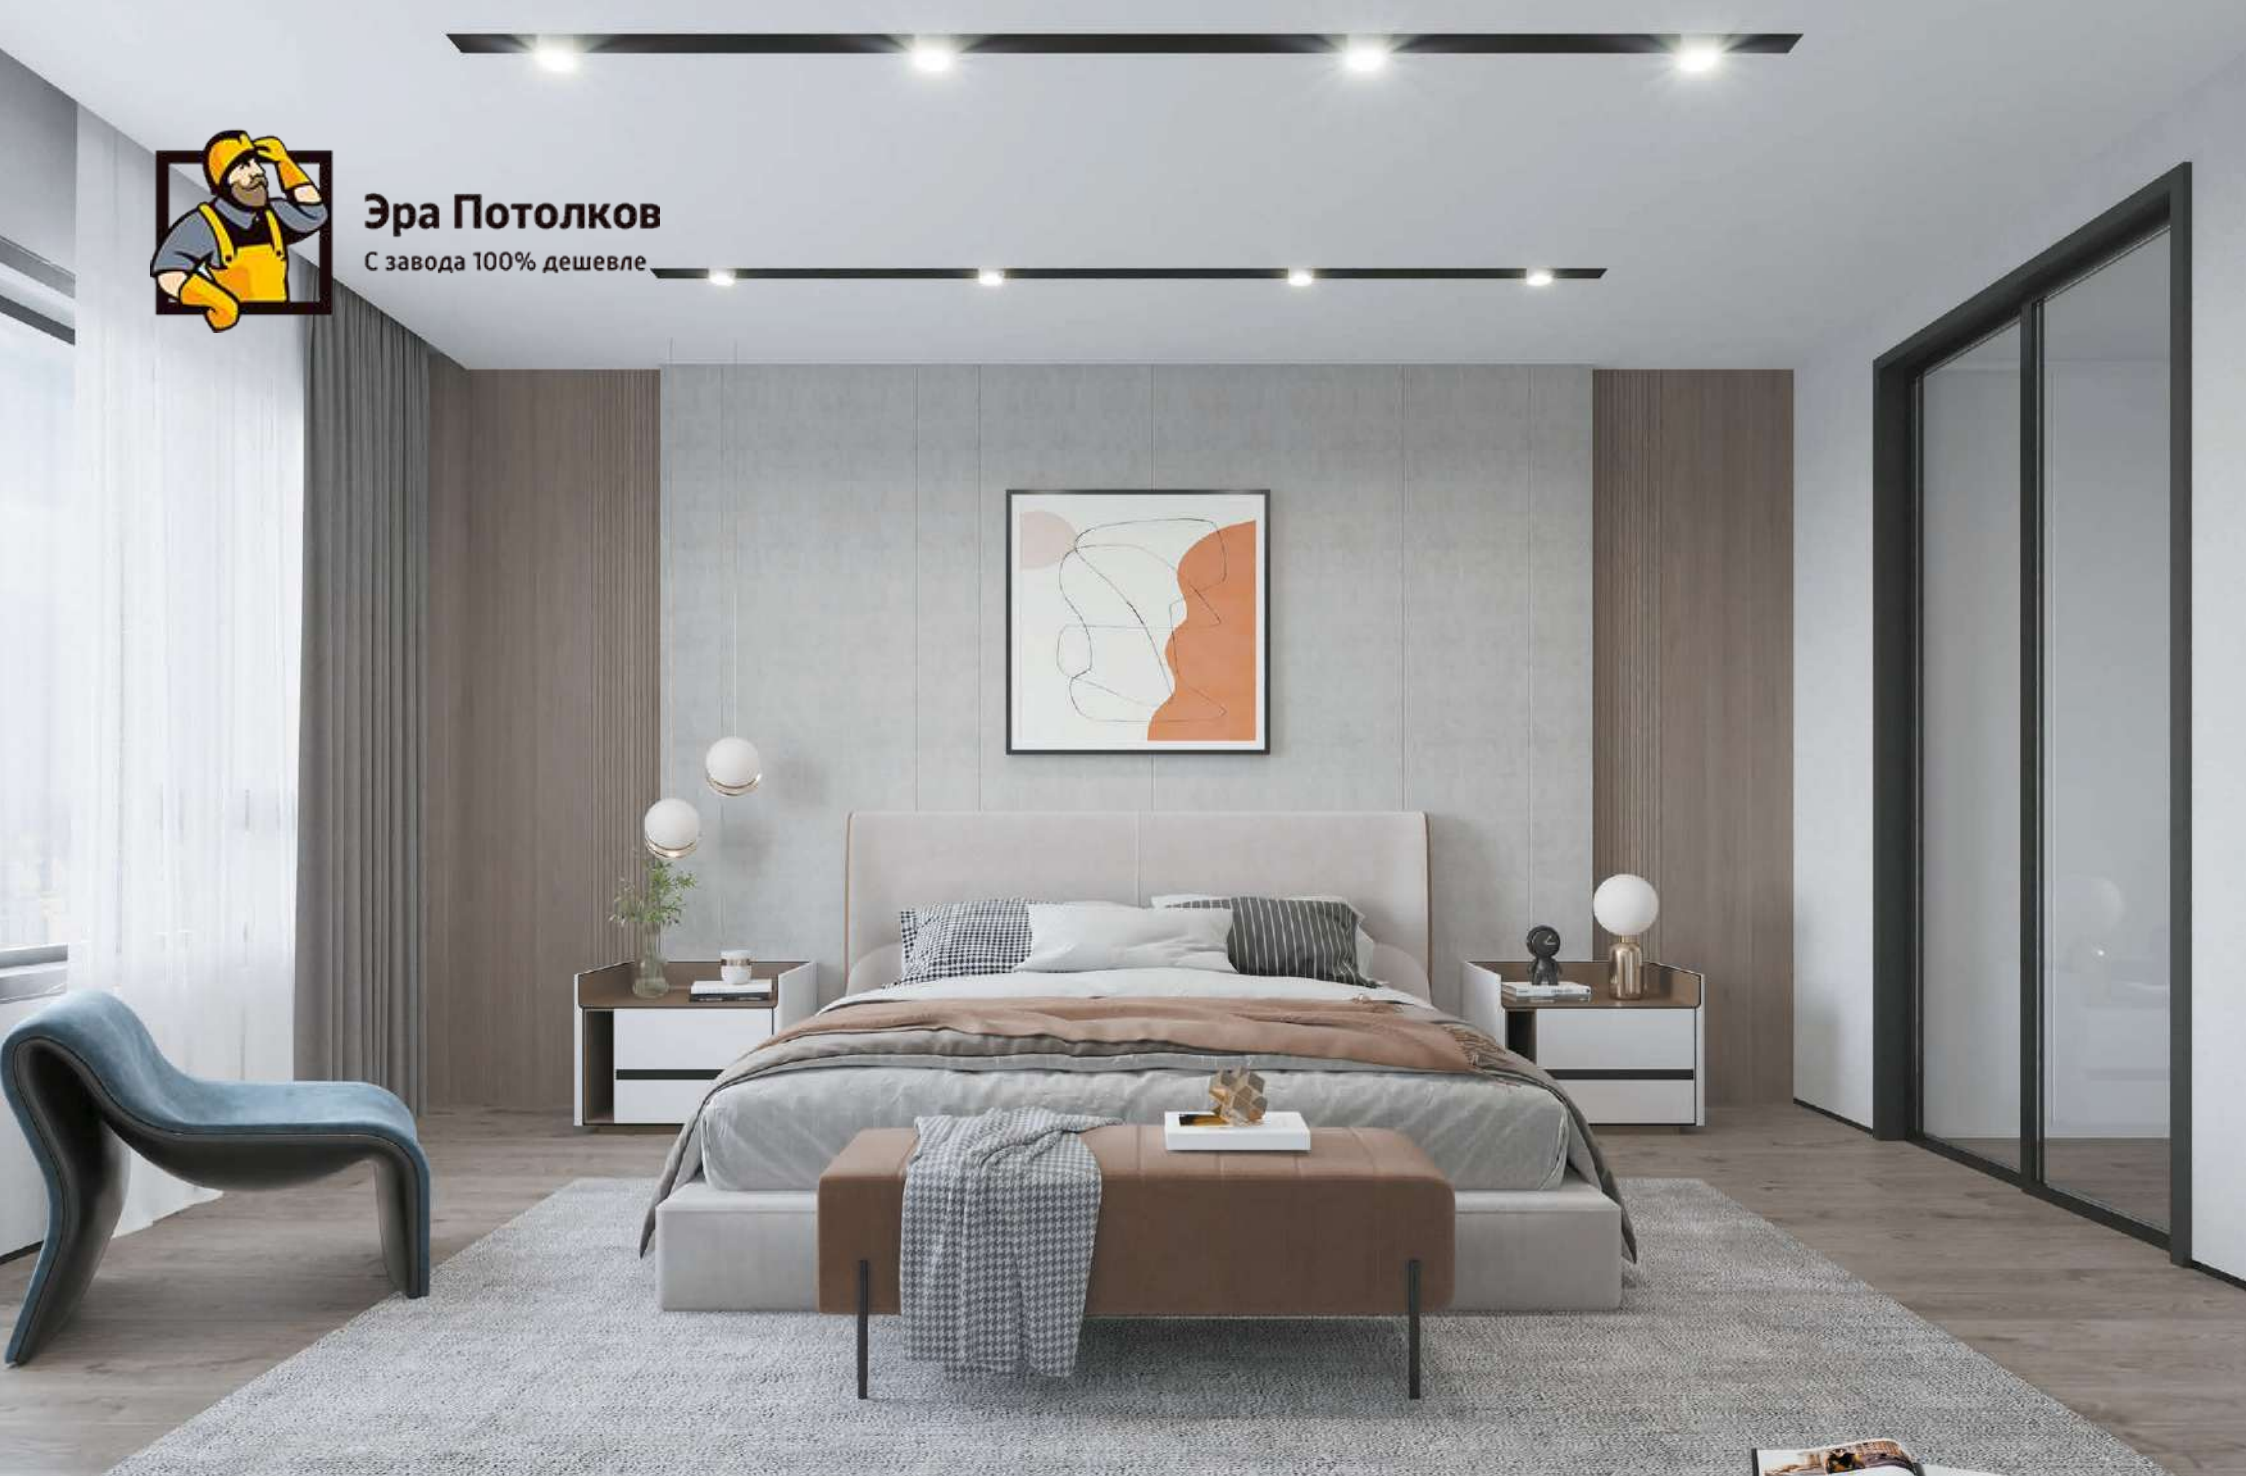

Возможные формы

Цвет

Виды крепления

Допы

Ширина изделия, мм

Глубина изделия, мм

Эра Потолков

С завода 100% дешевле