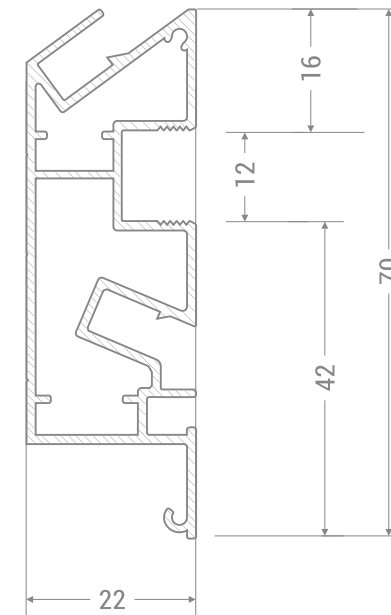

ДВУХУРОВНЕВЫЕ ПОТОЛКИ С ПРИМЕНЕНИЕМ ШАБЛОНОВ APPLY

ПЕРИМЕТРАЛЬНАЯ ПОДСВЕТКА

**Парящий потолочный
Fly Apply**

Совместим с системой теневых Apply

Виды крепления Допы

3D контурный

Виды крепления Допы

Apply 70