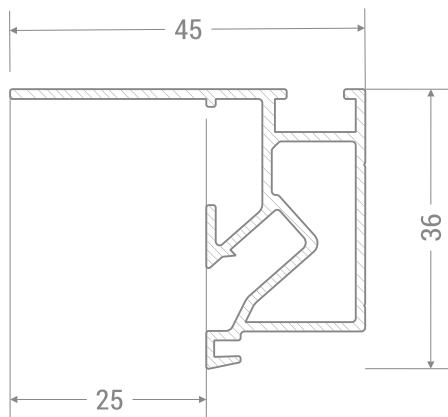

Совместим с системой теневых Apply

Виды крепления   Допы